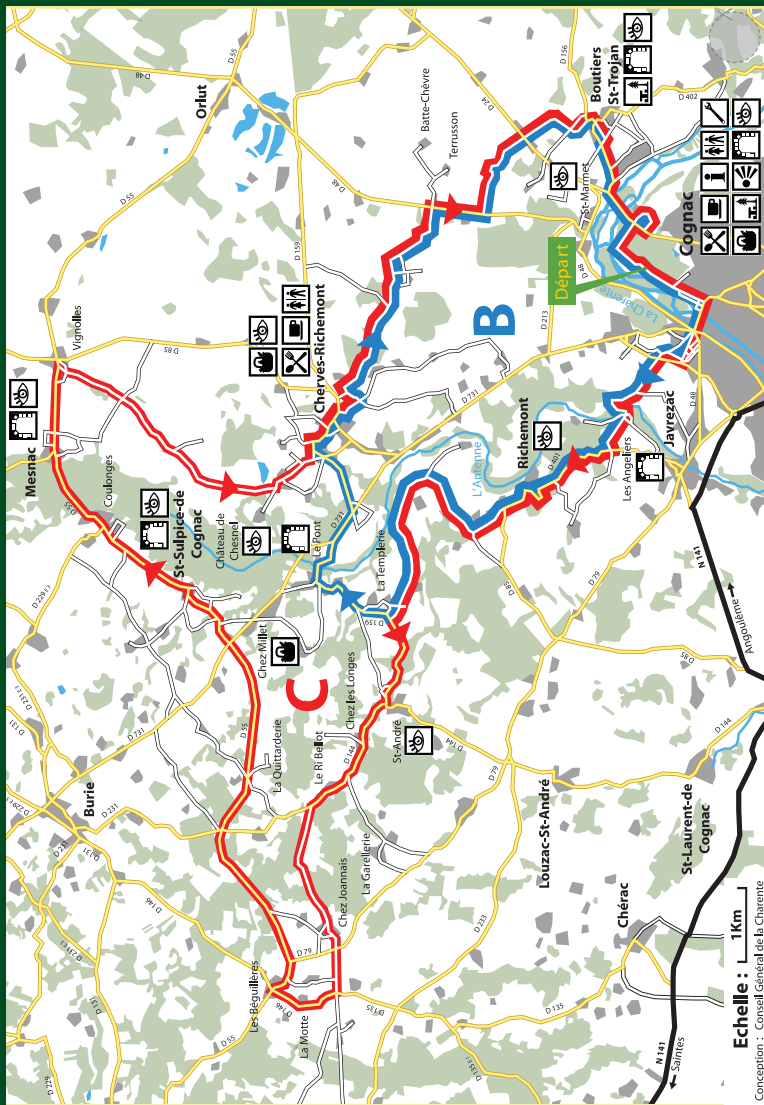

Charente Vélo

COGNAC

Boucle 24

DÉPART :

Base des loisirs André
Mermet à COGNAC

Circuit découverte

24B

Longueur : 23 km
Facile

Circuit exploration

24C

Longueur : 41 km
Difficile

Point d'eau

Restauration

Bar

W.C.

Commerces

Réparation de cycles

Point information

Aire de pique-nique

Point de vue

Petit patrimoine

À voir, à faire

Route nationale

Route départementale

Voie communale

Voie verte

Voie ferrée

Rivière

Echelle : 1Km

Conception : Conseil Général de la Charente