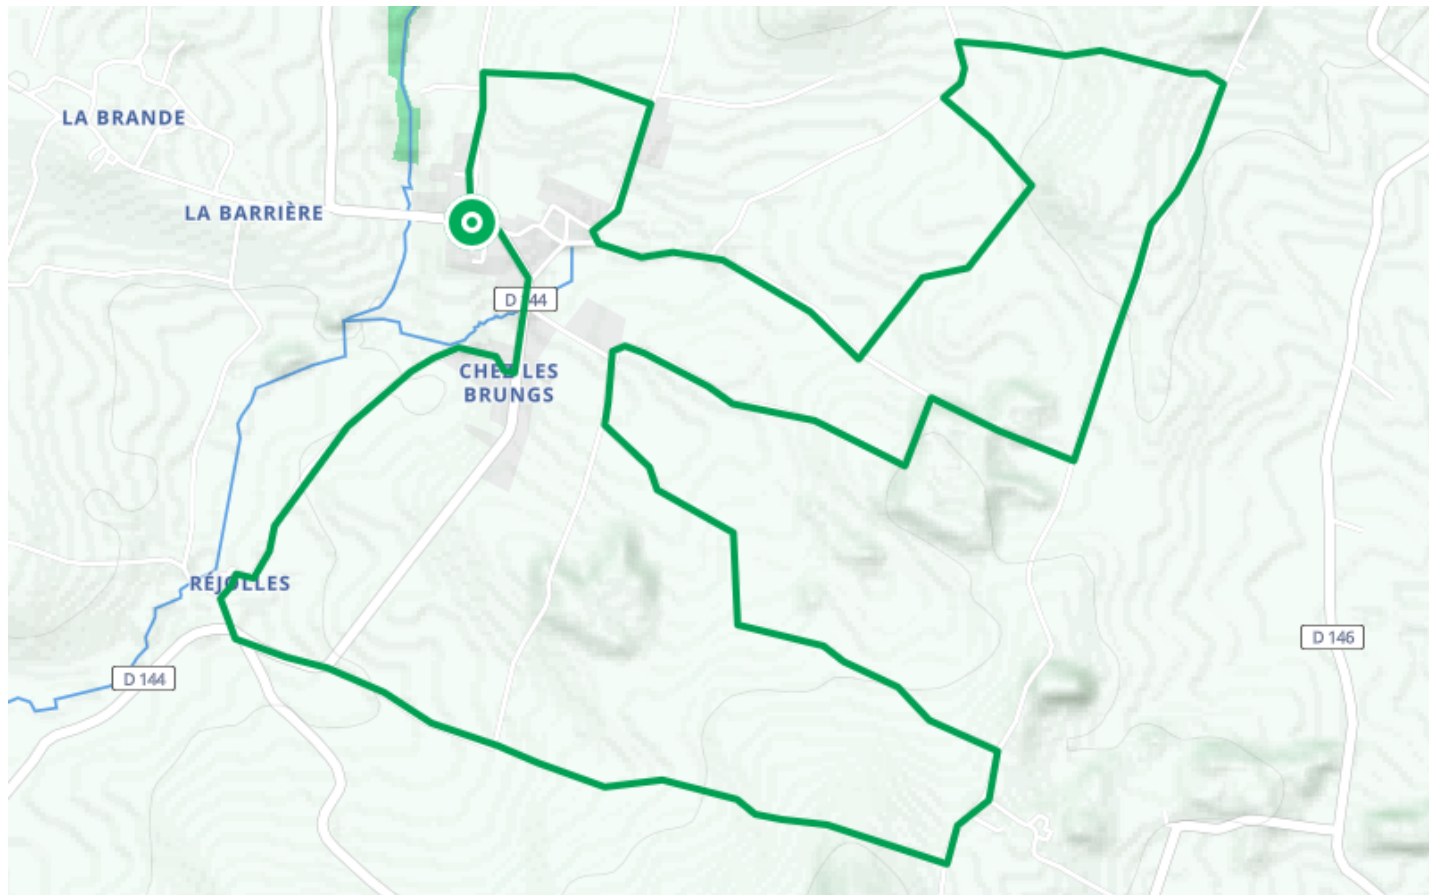

Circuit VTC N°15 – Biron

● Très facile

🚲 À vélo

🕒 1 h 30 min

↔ 12.5 km

📍 **Départ** 1 Rue de la Mairie
17800, Biron

Descriptif

Le village et ses hameaux se découvrent sans difficulté, au fil des chemins blancs qui arpentent les coteaux cultivés et exposés.

CHARENTES TOURISME
85 Boulevard de la République

Retrouvez ce parcours et bien d'autres
sur l'application mobile **Loopi – balades & GPS**