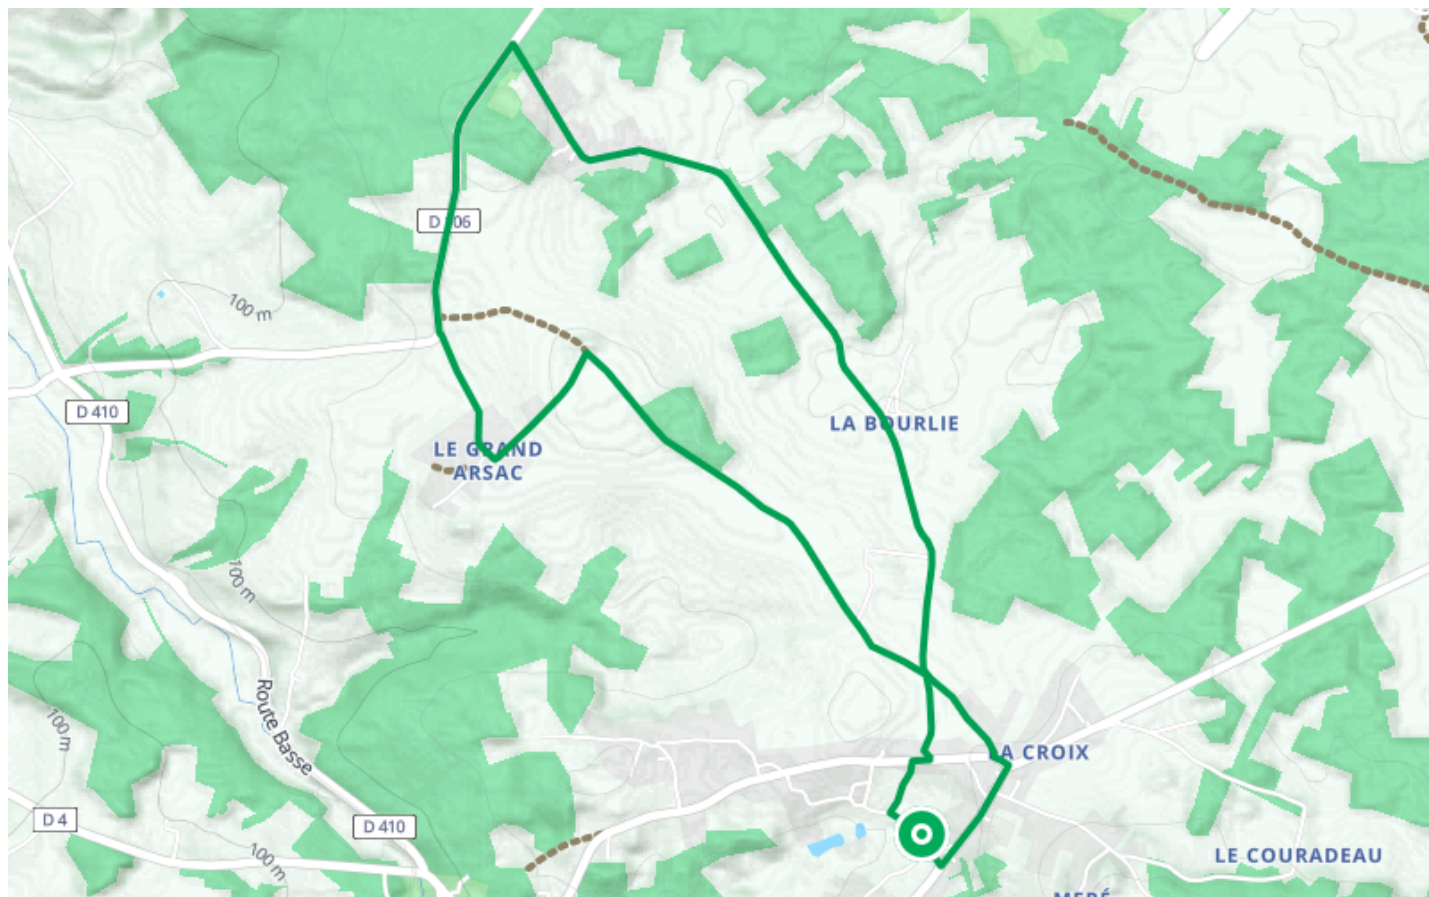

Boucle vélo N°55 Échelle. Circuit famille

● Très facile

🚲 À vélo

🕒 38 min

↔ 8.89 km

📍 **Départ** 100 Rue de la Mairie
16410, Bouëx

Descriptif

Circuit famille

Ce parcours vous fera découvrir la campagne et les villages autour de Bouëx en vous offrant de beaux points de vues.

Hors parcours, visitez librement le site préhistorique du Roc de Sers, puis découvrez les sources de la Touvre, secondes résurgences de France.

Variantes :

Circuit découverte : 23 km (facile).

Circuit exploration : 46 km (difficile).

Retrouvez ce parcours et bien d'autres
sur l'application mobile **Loodpi - balades & GPS**