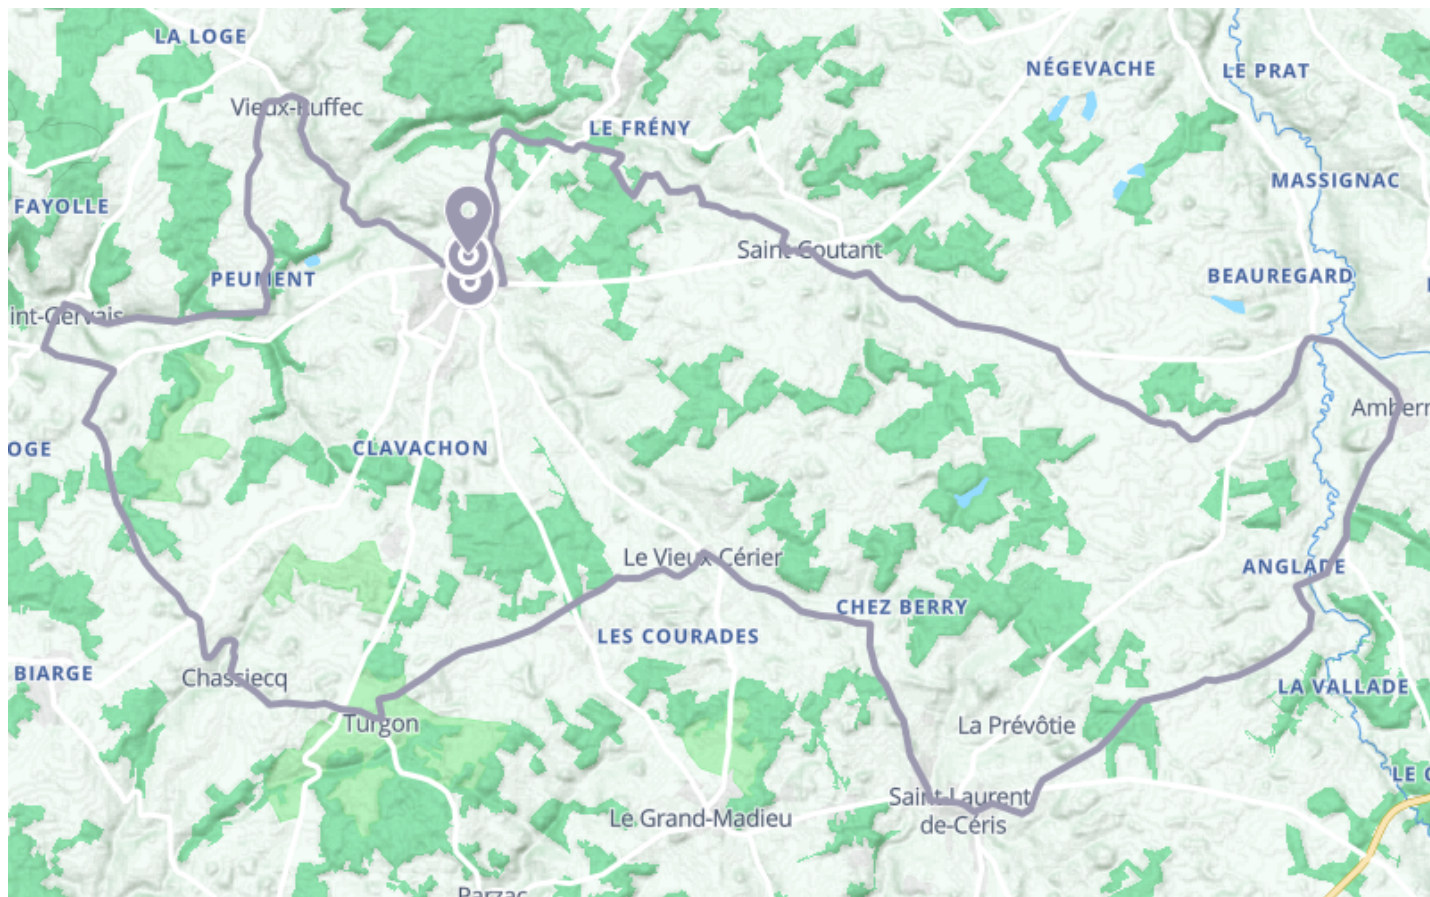

Circuit route Champagne-Mouton : Boucle Locale 48 C

🚲 À vélo

🕒 3 h 29 min

↔️ 47.0 km

📍 **Départ** Place des Halles
16350, Champagne-Mouton

📍 **Arrivée** Place des Halles
16350, Champagne-Mouton

Descriptif

Le départ place des halles à Champagne-Mouton.

Circuit famille : 6,9 km (très facile).

Circuit découverte : 29 km (facile).

Circuit exploration : 47 km (difficile).

Charentes Tourisme
21 rue d'Iéna - 16000 ANGOULEME

Retrouvez ce parcours et bien d'autres
sur l'application mobile **Loopi - balades & GPS**