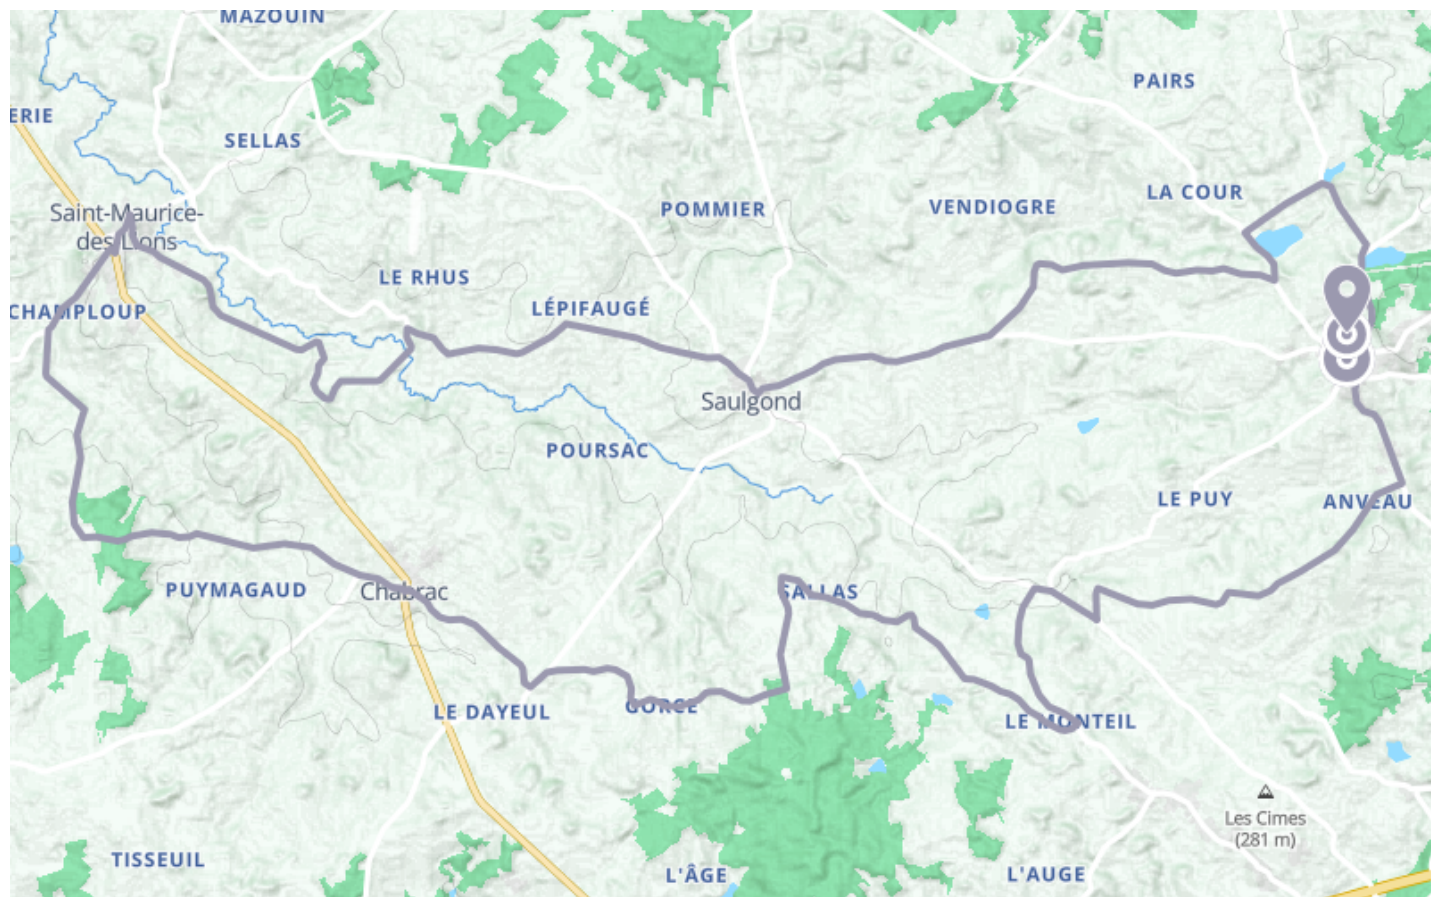

# Circuit route Brigueuil Boucle Locale 49 C

🚲 À vélo

🕒 3 h 11 min

↔️ 42.4 km

📍 **Départ** 2 Place de la Liberté  
16420, Brigueuil

📍 **Arrivée** 2 Place de la Liberté  
16420, Brigueuil

## Descriptif

Le départ a lieu place de la Liberté.

Circuit famille : 5 km (très facile).

Circuit découverte : 23 km (facile).

Circuit exploration : 42 km (difficile).

**Charentes Tourisme**  
21 rue d'Iéna - 16000 ANGOULEME

Retrouvez ce parcours et bien d'autres  
sur l'application mobile **Loopi - balades & GPS**