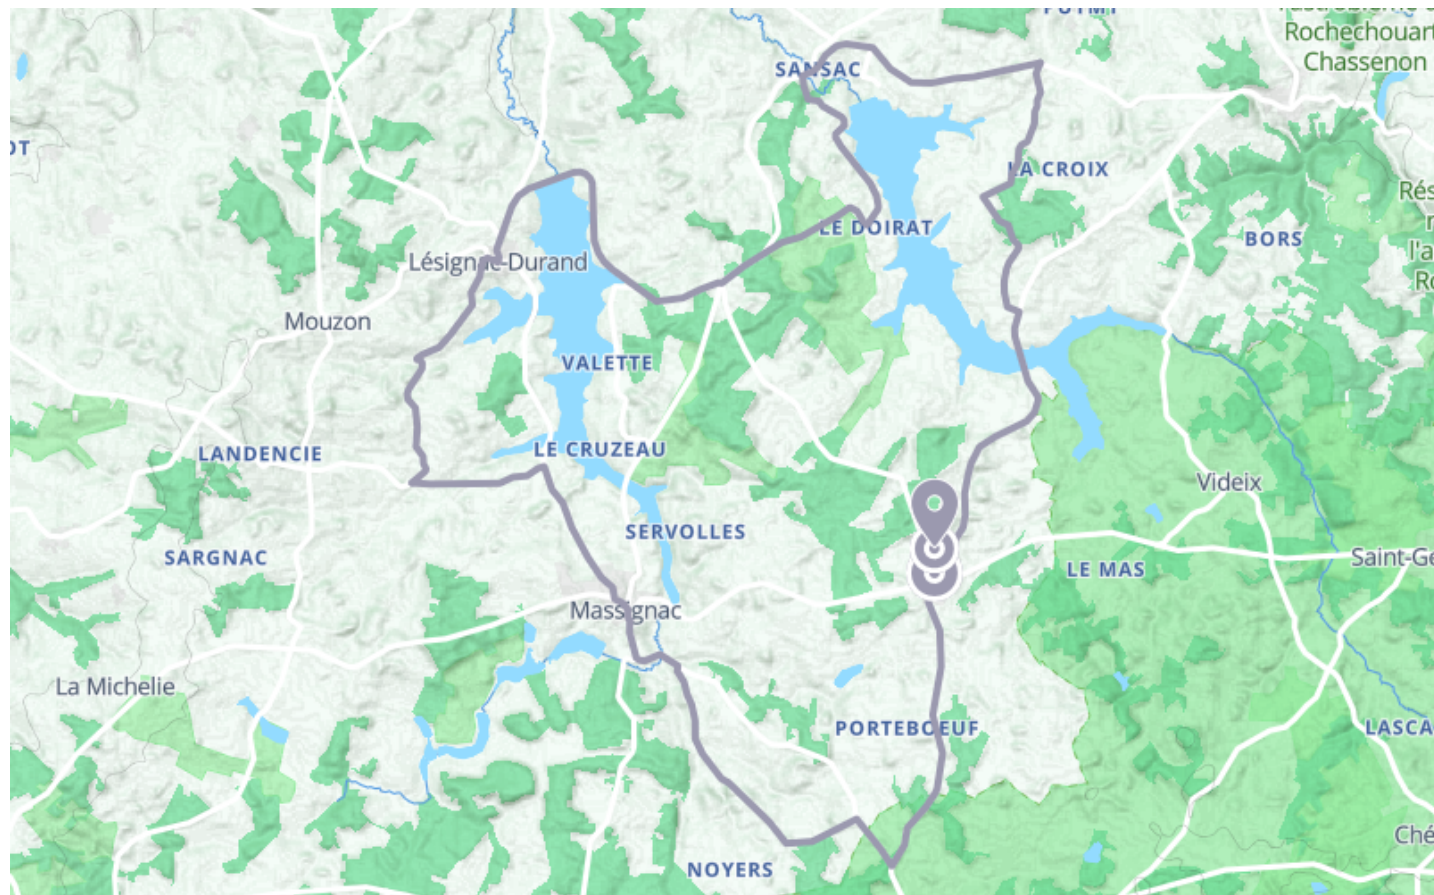

Circuit route Massignac : Boucle Locale 45 C

🚲 À vélo

🕒 2 h 16 min

↔️ 30.6 km

📍 **Départ** 10 Route de Pressignac
16310, Verneuil

📍 **Arrivée** 10 Route de Pressignac
16310, Verneuil

Descriptif

Le départ a lieu devant l'office de tourisme à Massignac, ou place du bourg à Lézignac pour le circuit famille.

Circuit famille : 7 km (très facile).

Circuit découverte : 22 km (facile).

Circuit exploration : 30 km (facile).

Retrouvez ce parcours et bien d'autres
sur l'application mobile **Loopi - balades & GPS**