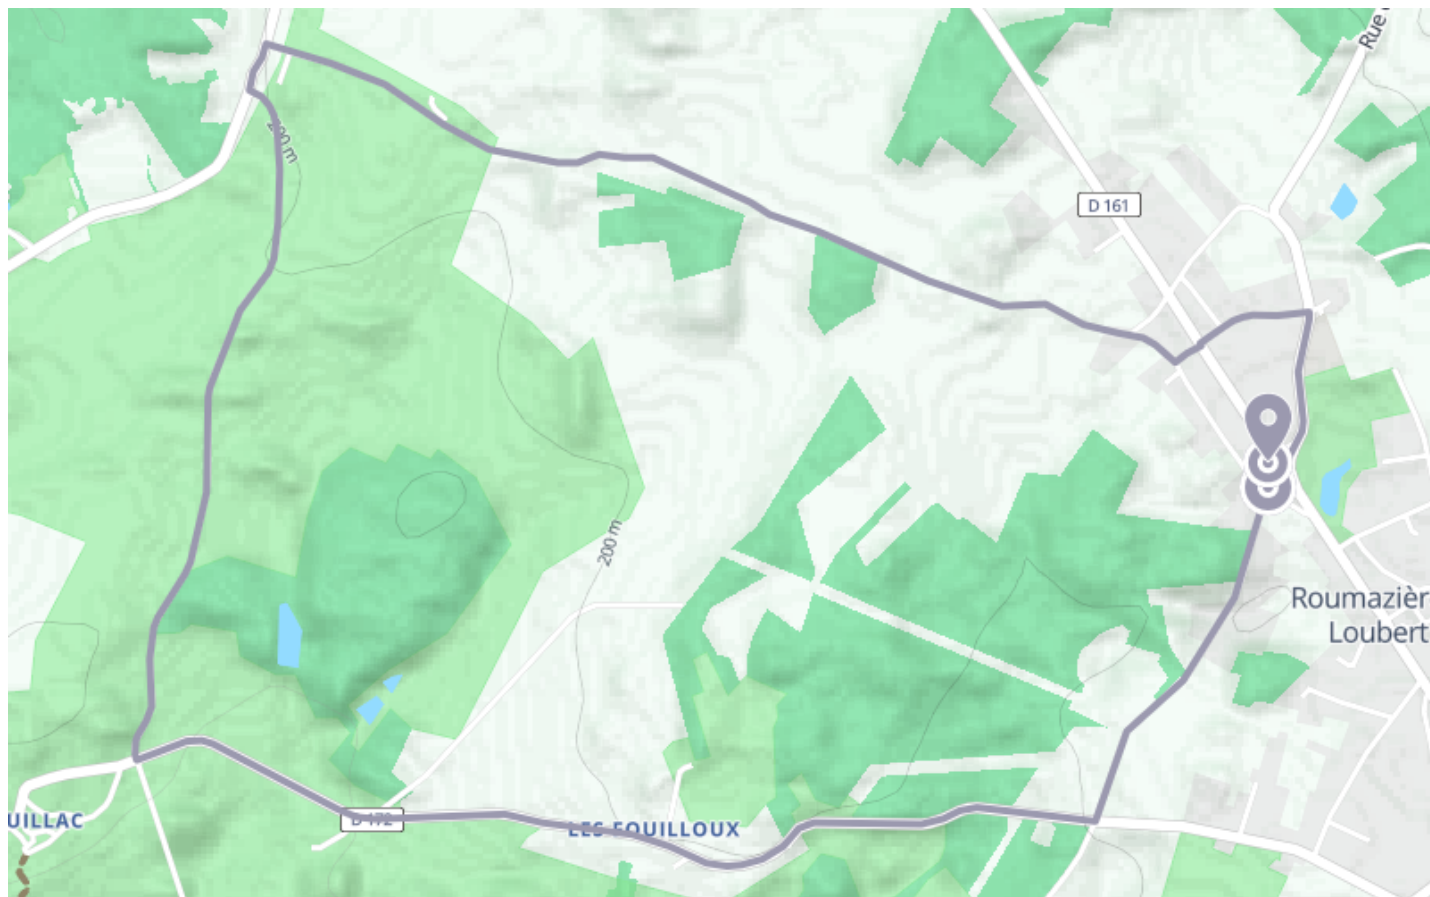

Circuit route Roumazières-Loubert Nord : Boucle Locale 46 A

🚲 À vélo

🕒 32 min

↔️ 7.41 km

📍 **Départ** 1 Rue des Châtaigniers
16270, Terres-de-Haute-Charente

📍 **Arrivée** 1 Rue des Châtaigniers
16270, Terres-de-Haute-Charente

Descriptif

Le départ a lieu au skate-park.
Circuit famille : 7 km (très facile).
Circuit découverte : 21 km (facile).
Circuit exploration : 33 km (facile).

Retrouvez ce parcours et bien d'autres
sur l'application mobile **Loopi - balades & GPS**